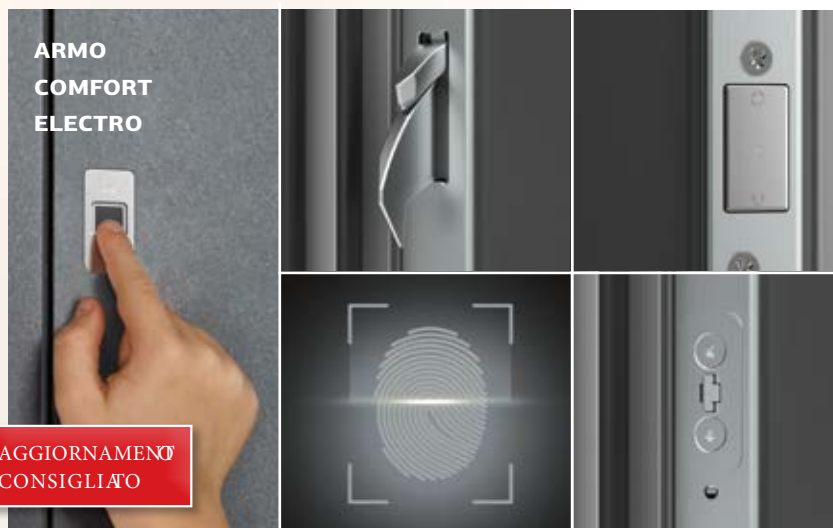

Per ulteriori informazioni sugli accessori disponibili, visitate una delle nostre sale mostra.

Rilassatevi

Approfittate degli aggiornamenti che offrono miglior comfort e sicurezza. Aprite semplicemente la porta con un dito. Dimenticate la seccatura di trovare le chiavi - e di restare senza di fronte alla porta. Regalatevi una serratura automatica sicura, connessione con un interfono o con sistemi di controllo e chiusura remoti. Con la moderna tecnologia di riconoscimento delle impronte digitali sarete padroni sicuri della vostra casa.

Sicurezza e comfort totale

ARMO

Apertura classica a tre punti con una moderna serratura a cilindro di sicurezza con due imponenti ganci e cinque chiavi.

- Aggiornamento possibile con serratura di sicurezza ARMO MAX a cinque punti.