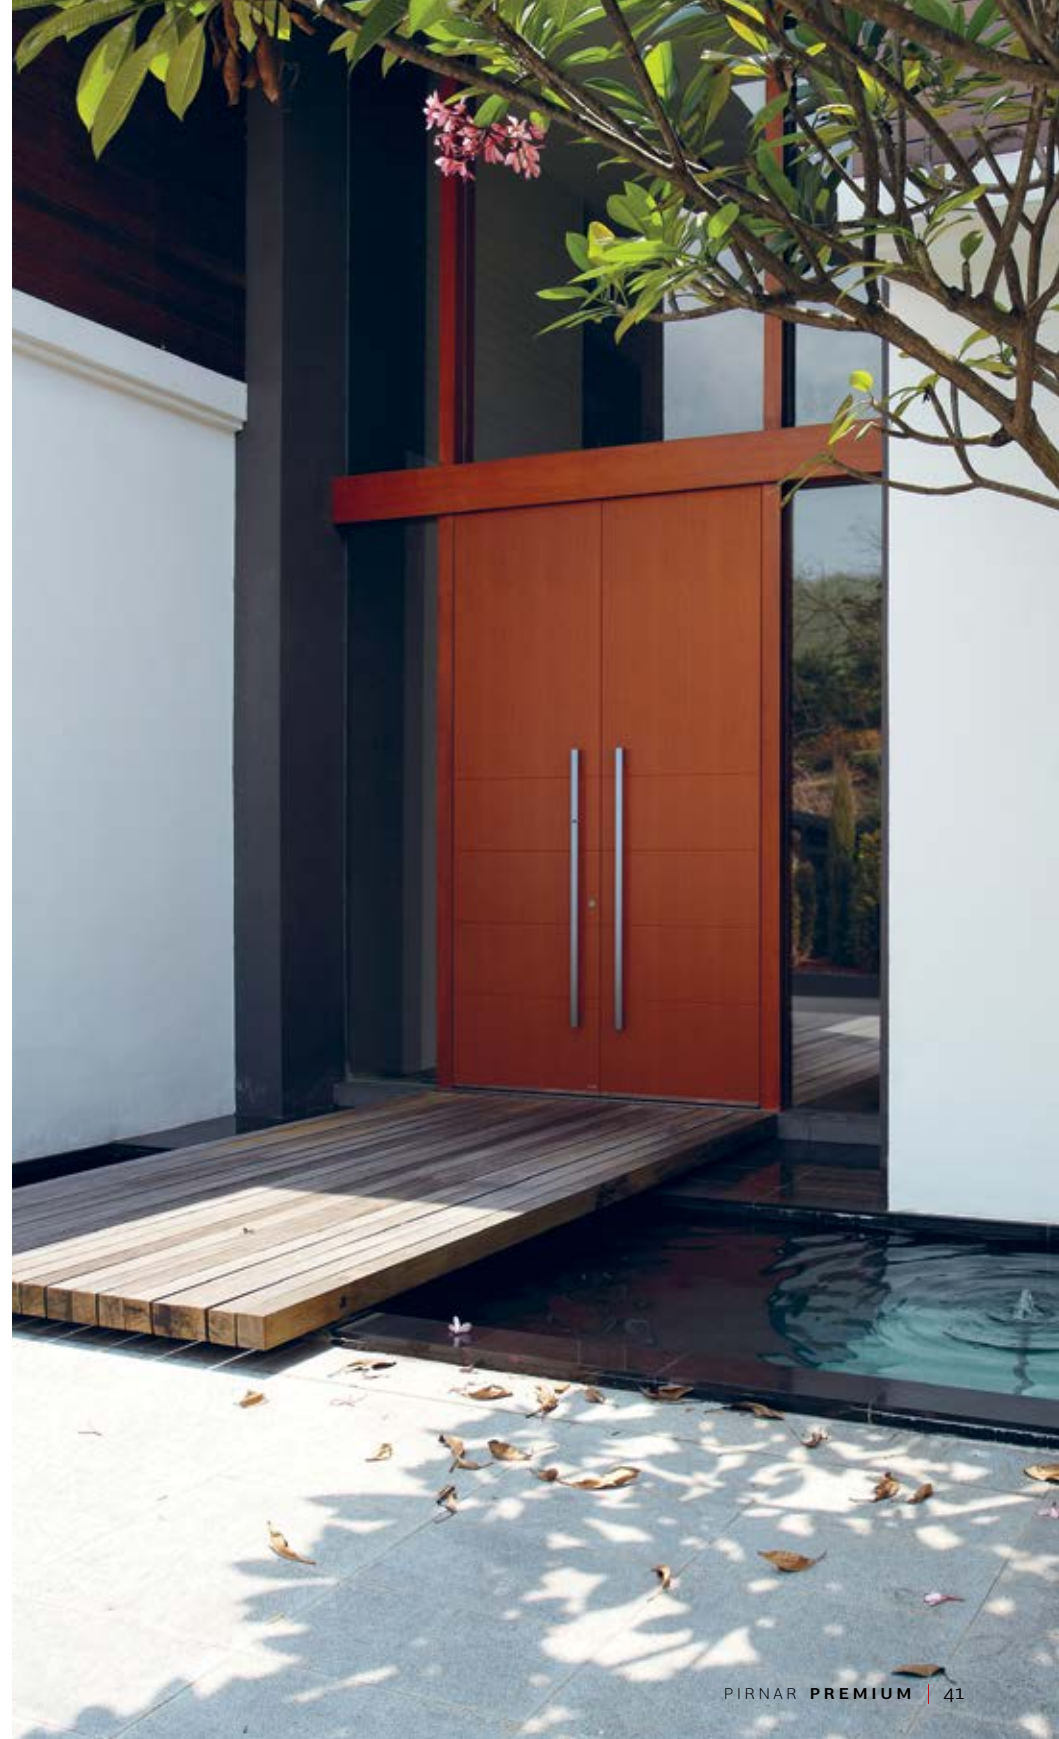

6011 - ALU | LEGNO-ALU | LEGNO

*Colore 70105 / Maniglione elegante SQUADRATO135 con illuminazione MAGMALUX /
Affidabile sistema di apertura con lettore d'impronte digitali SECURO sul maniglione
e serratura ARMO COMFORT ELECTRO / Zoccolo 6444*