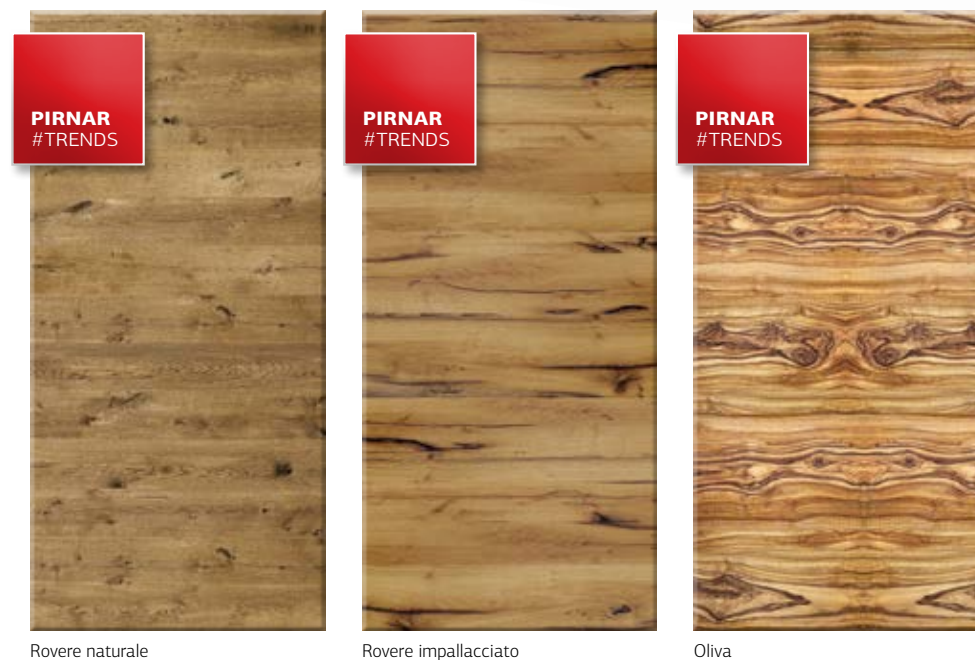

Per ulteriori informazioni e per vedere campioni di legno e decoro legno disponibili, visitate la sala mostra.

Colori alU met allizza ti e a strUttUra fine

Colori alU de Cori in legno

Per ulteriori informazioni e per vedere campioni di legno e decoro legno disponibili, visitate la sala mostra.

Scegliete il colore del legno

F110 abete - vernici trasparenti

F120 abete - vernici trasparenti

F130 abete - vernici trasparenti

F140 abete - vernici trasparenti

L110 larice - vernici trasparenti

L120 larice - vernici trasparenti