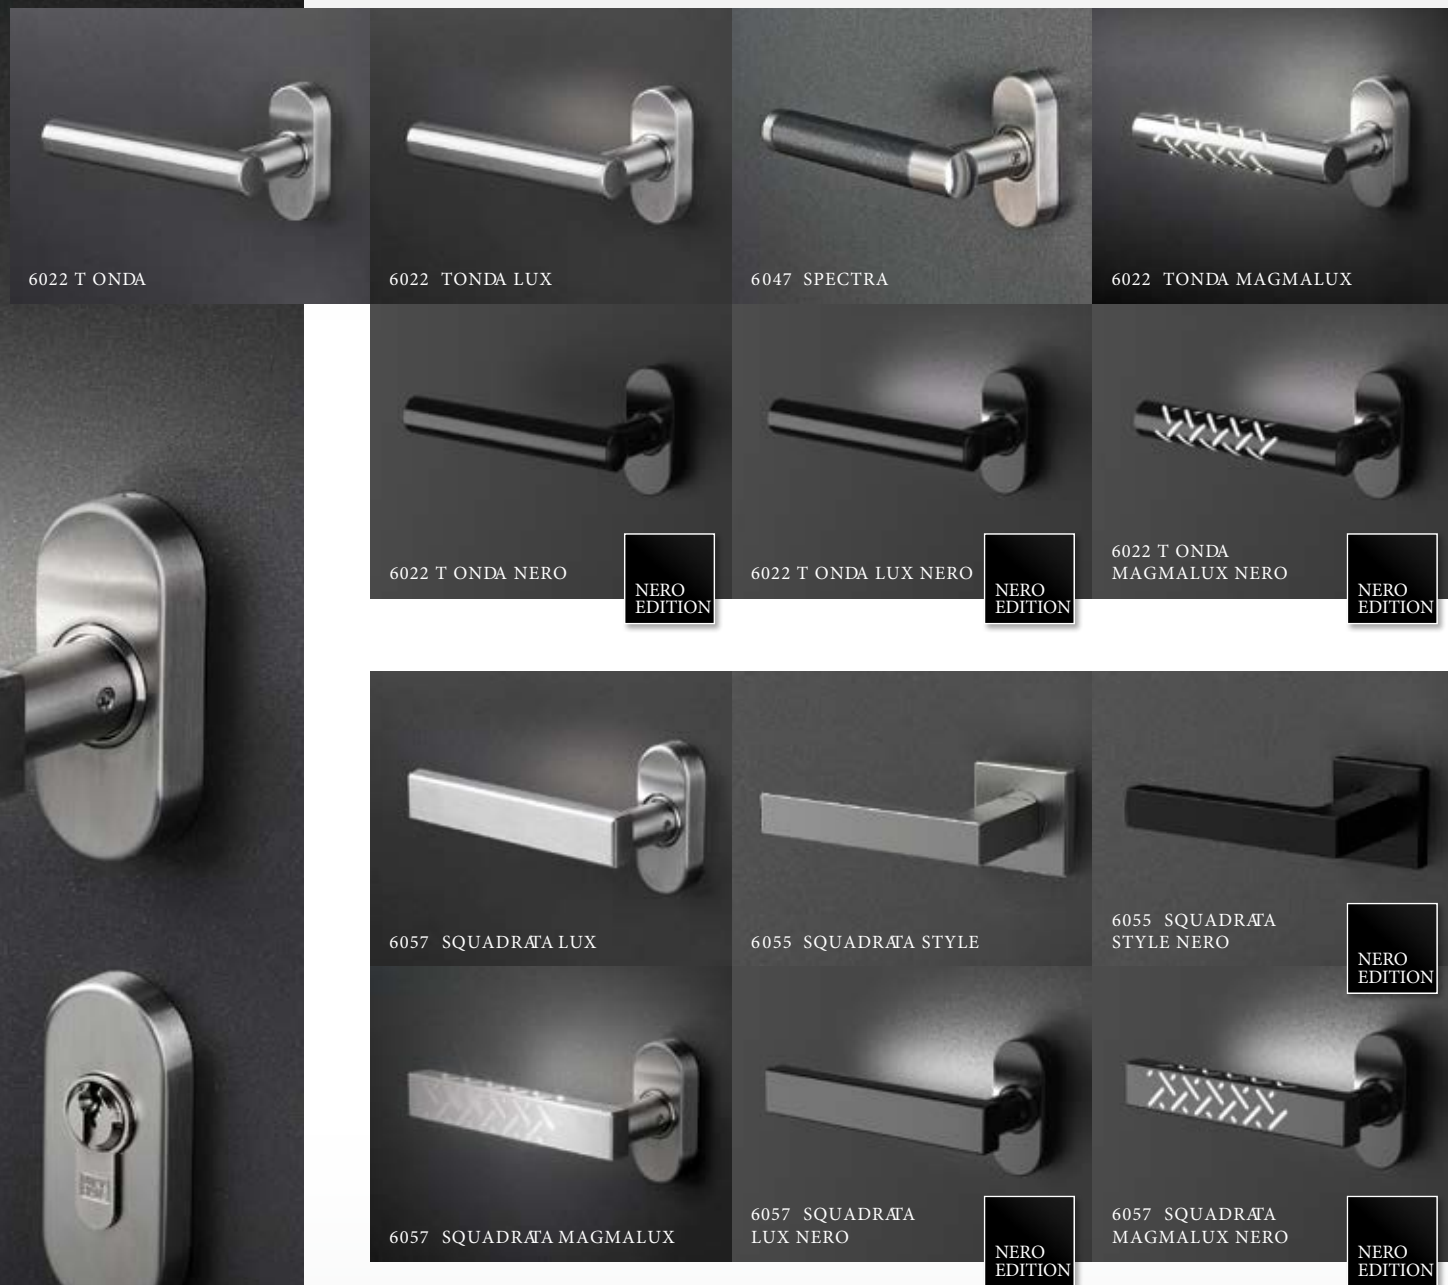

Accessori

La maniglia è la parte più personale della porta. Ogni residente lo tocca almeno mille volte all'anno, quindi da PIRNAR prestiamo loro la massima attenzione.

Per ulteriori informazioni sugli accessori disponibili, visitate una delle nostre sale mostra.