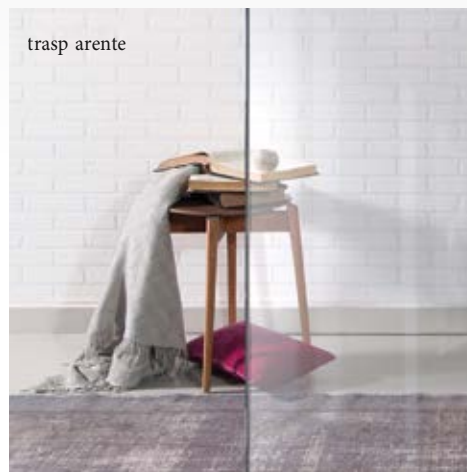

NIGHT STORM LUCIDO

Elegante motivo a strisce bianche e nere su vetro trasparente liscio e lucido.

AFRICAN MYSTEK LUCIDO

Splendido motivo a righe colore nero-rame su vetro trasparente liscio e lucido.

Vetri coprenti di alta qualità, esteticamente perfetti e allo stesso tempo altamente resistenti ai graffi.

Vetro della finestra

TRASPARENTE

SATINATO

PARSOL GRIGIO

PARSOL MARRONE

Per ulteriori informazioni sull'intera gamma di vetri della finestra contattare il nostro rivenditore.

Maniglioni dal look eccezionale

Il maniglione è la parte più personale della Porta d'ingresso. Ogni residente lo tocca almeno mille volte all'anno, quindi da PIRNAR prestiamo loro la massima attenzione. Scegliamo una delle forme base, tonda o squadrata, per ogni modello e determiniamo la lunghezza esatta. Per dare il miglior aspetto possibile e una nota personale, abbiamo creato diverse serie di aggiornamenti di luce unici dei maniglioni, che utilizzano una tecnologia brevettata e hanno ricevuto il prestigioso riconoscimento internazionale German Design Award Special 2019.

LUNGHEZZE DI MANIGLIONI TONDI E QUADRATI

Contattare il personale di vendita per ulteriori informazioni sulla gamma completa di maniglioni disponibili e illuminazioni possibili.

FORME DI BASE

TONDO

TONDO

SQUADRATO