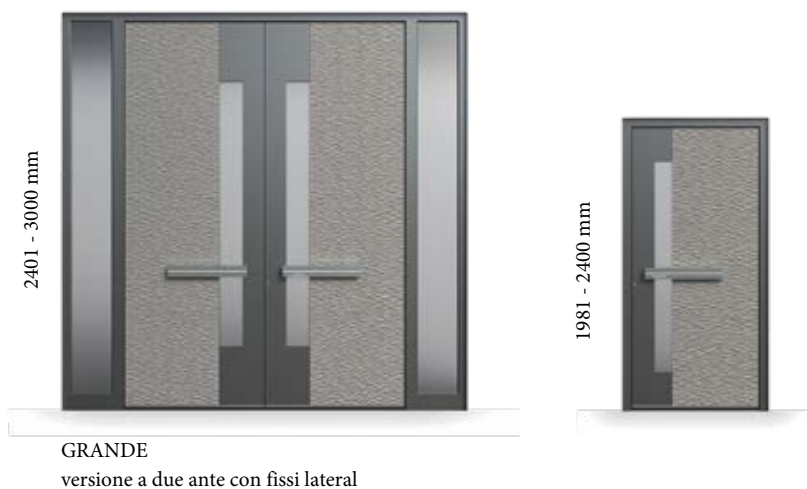

A VOLTE LA GRANDEZZA È IMPORTANTE.

Ampie camere con soffitti alti, imponenti ville, castelli e opere d'arte di architettura contemporanea non possono avere un ingresso ordinario. E qualcuno semplicemente non vuole avere un ingresso delle dimensioni usuali. PIRNAR *Premium* possono essere realizzati nella variante Grande, con un'altezza senza precedenti di 300 cm e una larghezza di 280 cm con elementi laterali che danno l'impressione di una grandezza mozzafiato.

Grande è un mondo di eleganza insuperabile. È l'ingresso a grandi ambienti - e di grandi personalità. Quando le dimensioni sono importanti, scegliete PIRNAR *Premium Grande*.