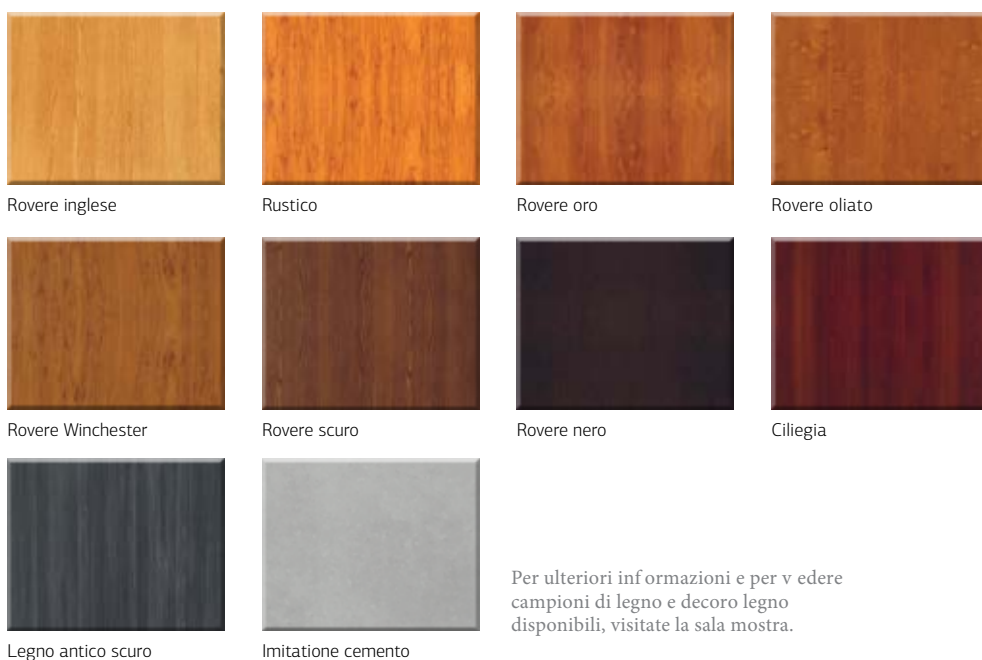

RAL 7001 opaco

RAL 7040 opaco

RAL 7004 opaco

RAL 7037 opaco

RAL 7012 opaco

RAL 7016 opaco

RAL 8019 opaco

RAL 5002 opaco

RAL 6005 opaco

RAL 1013 opaco

RAL 8003 opaco

RAL 8014 opaco

RAL 8016 opaco

RAL 3004 opaco

RAL 3003 opaco

RAL 3000 opaco

Per ulteriori informazioni e per vedere campioni di legno e decoro legno disponibili, visitate la sala mostra.

Colori alU met allizza ti e a strUttUra fine

Colori alU de Cori in legno

Per ulteriori informazioni e per vedere campioni di legno e decoro legno disponibili, visitate la sala mostra.

Scegliete il colore del legno

F110 abete - vernici trasparenti

F120 abete - vernici trasparenti

F130 abete - vernici trasparenti

F140 abete - vernici trasparenti

L110 larice - vernici trasparenti

L120 larice - vernici trasparenti