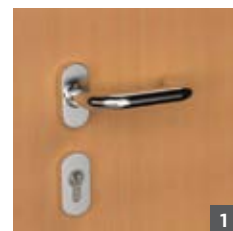

Vista dall'esterno, din a sinistra

Vista dall'interno, din apertura a sinistra

Vetro trasparente

Maniglia interna

Tre Cerniere compatte 3D regolabili (SOFT)

Tre Cerniere compatte 3D regolabili (LEVEL)

Serratura di sicurezza a tre punti ARMO