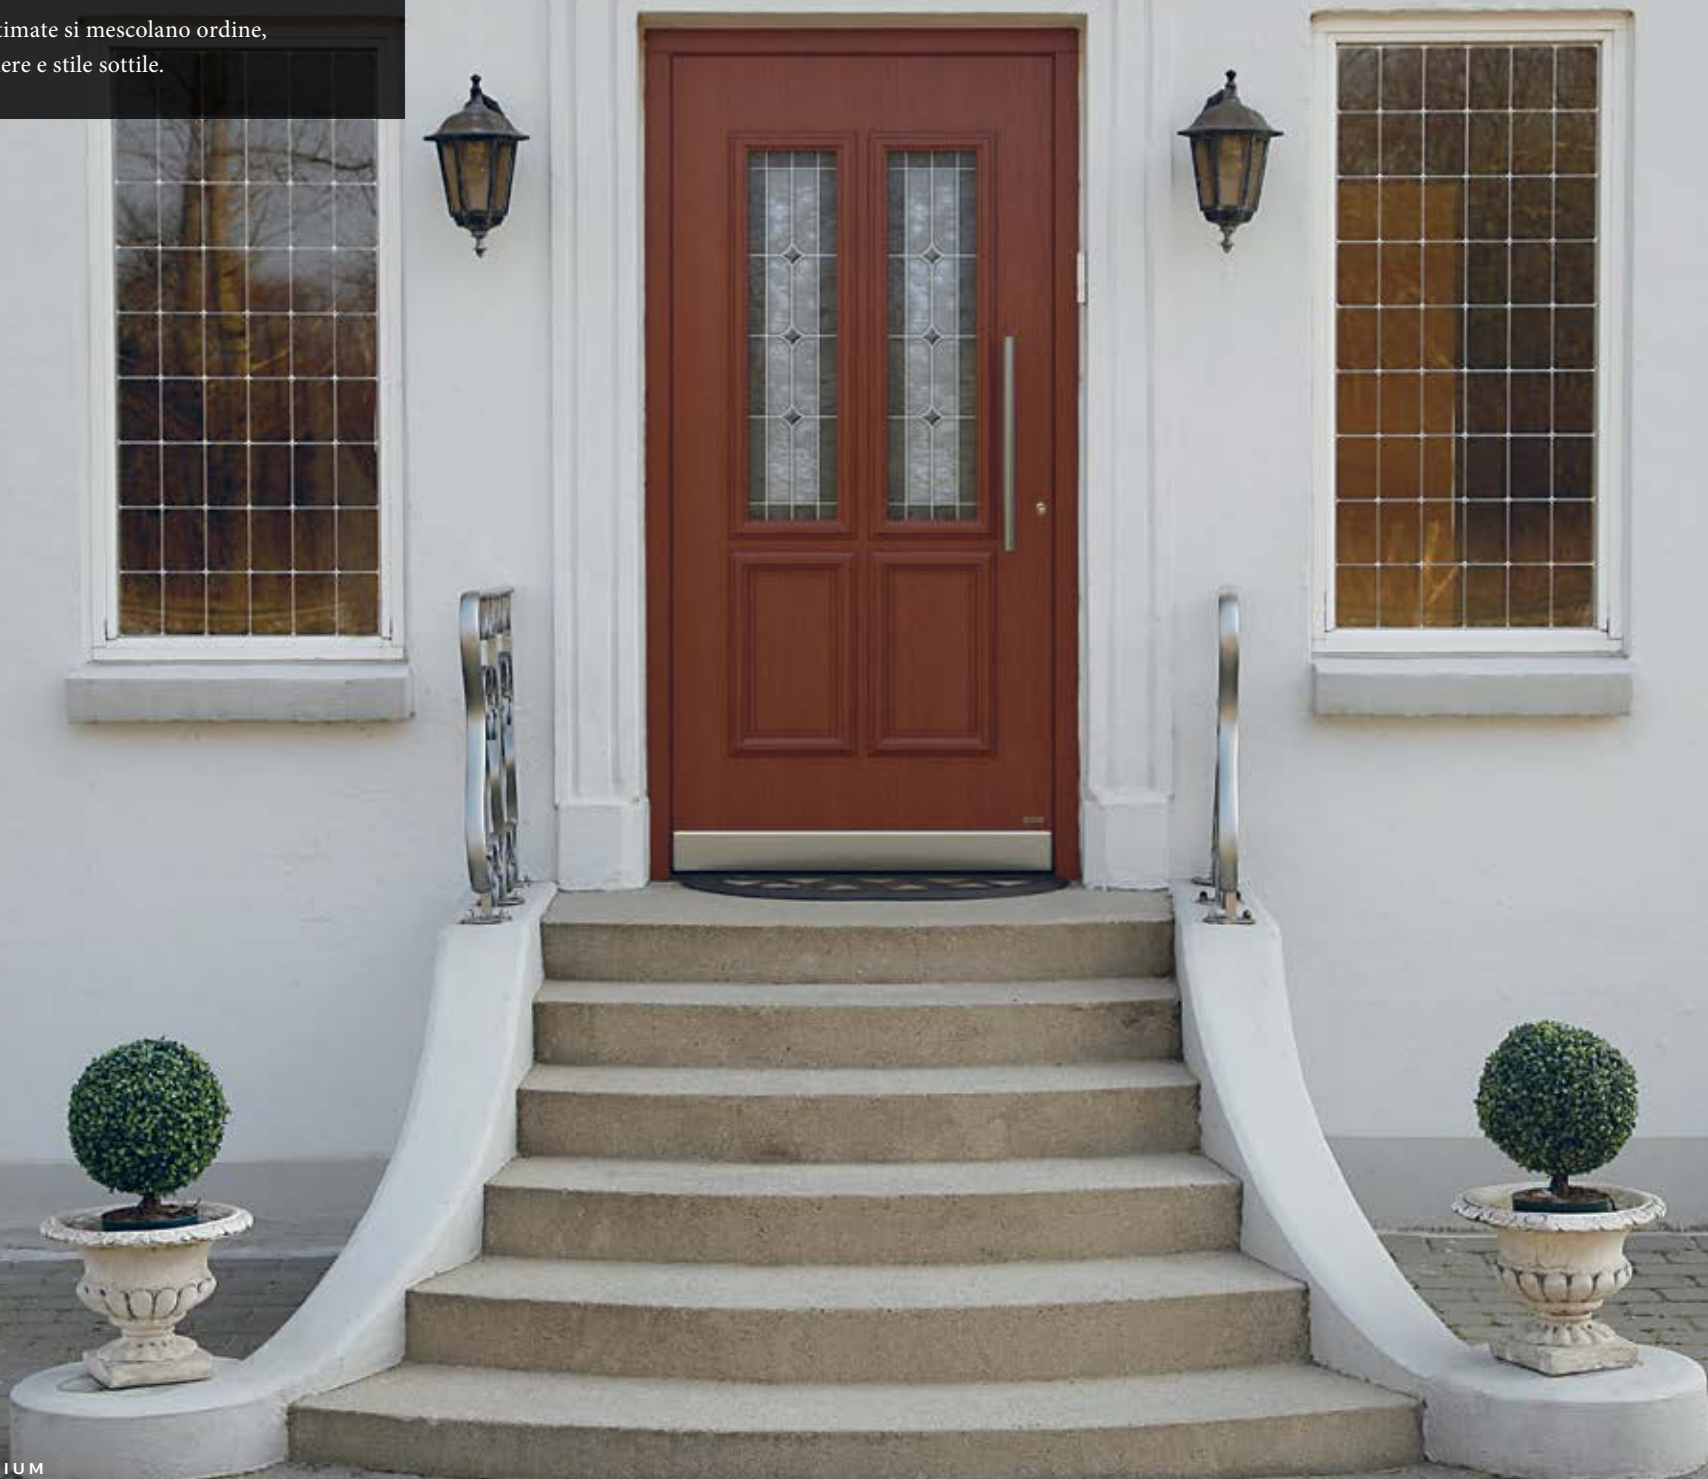

Ingresso aristocratico

Nelle case stimate si mescolano ordine,
buone maniere e stile sottile.