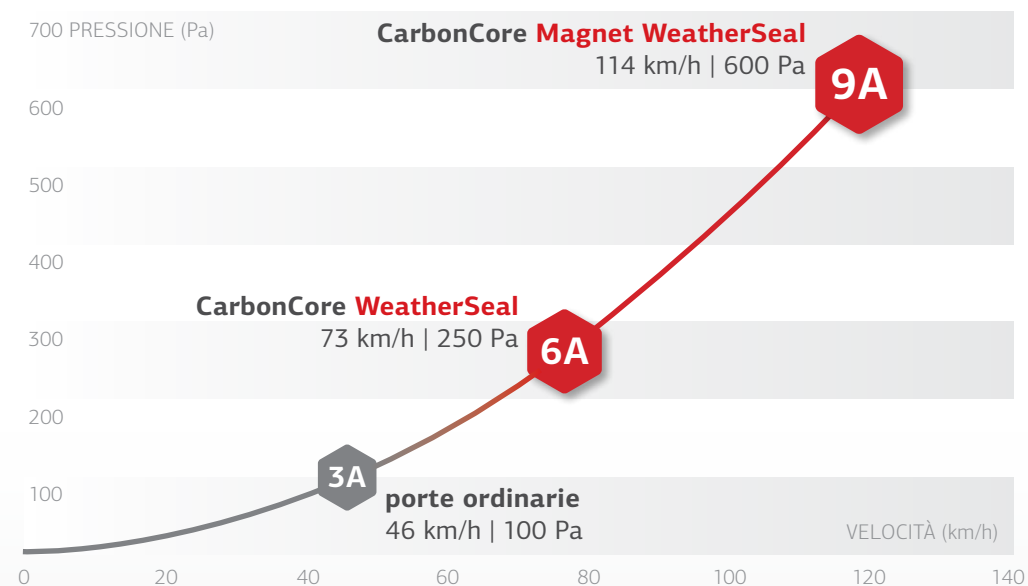

Impermeabilità CarbonCore

Classificazione standard di impermeabilità: da Classe 1A (peggiore) a Classe 9A (migliore).
Classificazione standard di tenuta all'aria - Classe da 1 a 4 (dalla peggiore alla migliore).